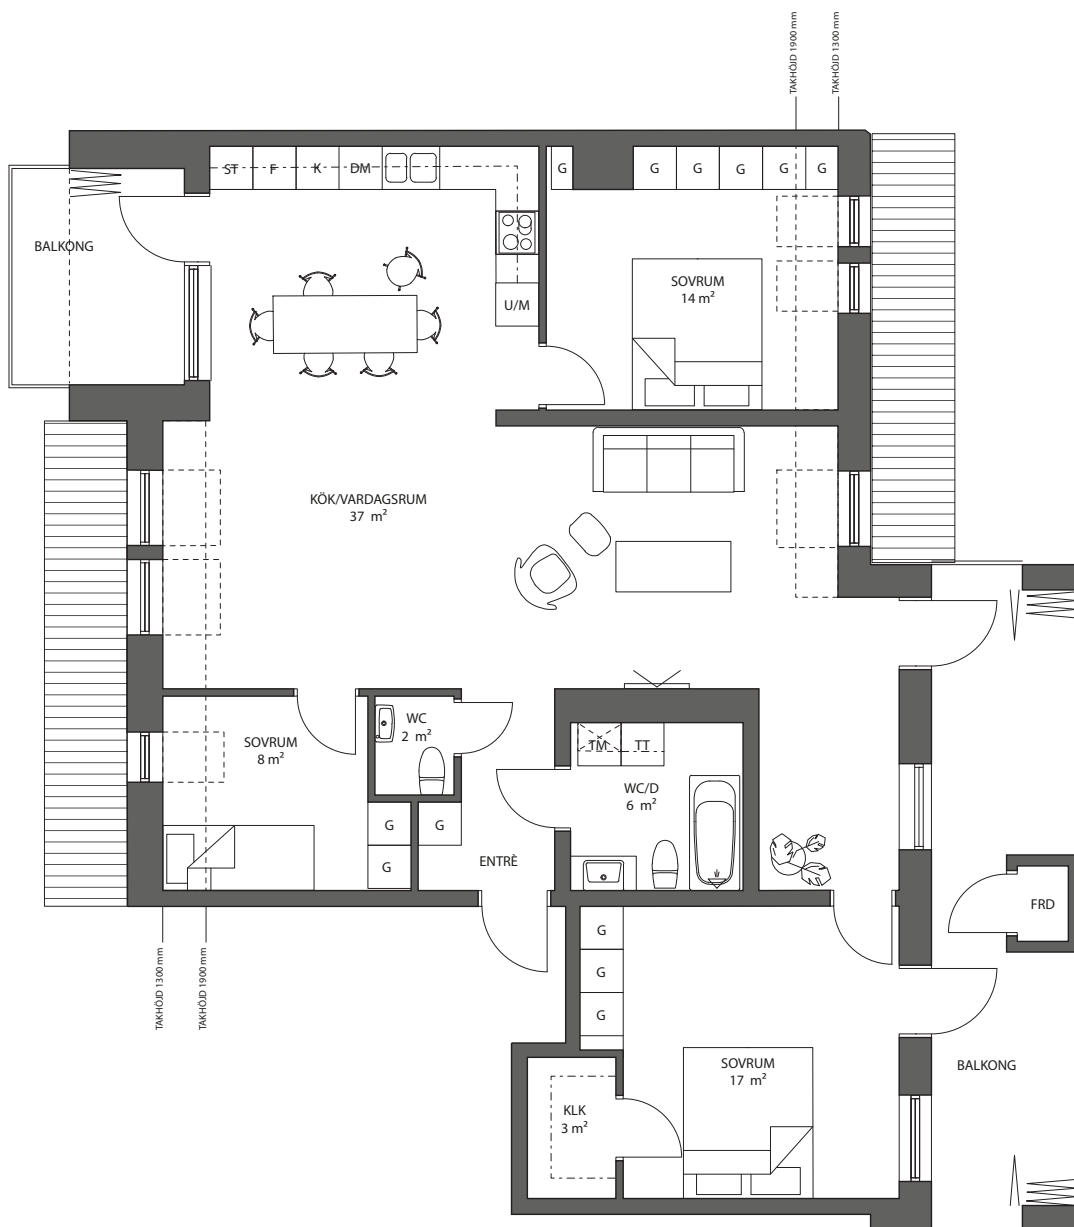

# KV. VETERINÄREN

4 Rum & kök, 118 m<sup>2</sup>

Lägenhet: B1401

K/F	Kyl/Frys	DM	Diskmaskin	G	Garderob	- - -	Överskåp	····	Lägenhetsaggregat
F	Frys	TM	Tvättmaskin	KM	Kombimaskin	HS	Högskåp		Induktionshäll
K	Kyl	TT	Torktumlare	L	Linneskåp	ST	Städ		Ugn och micro

SKALA 1:100

METER