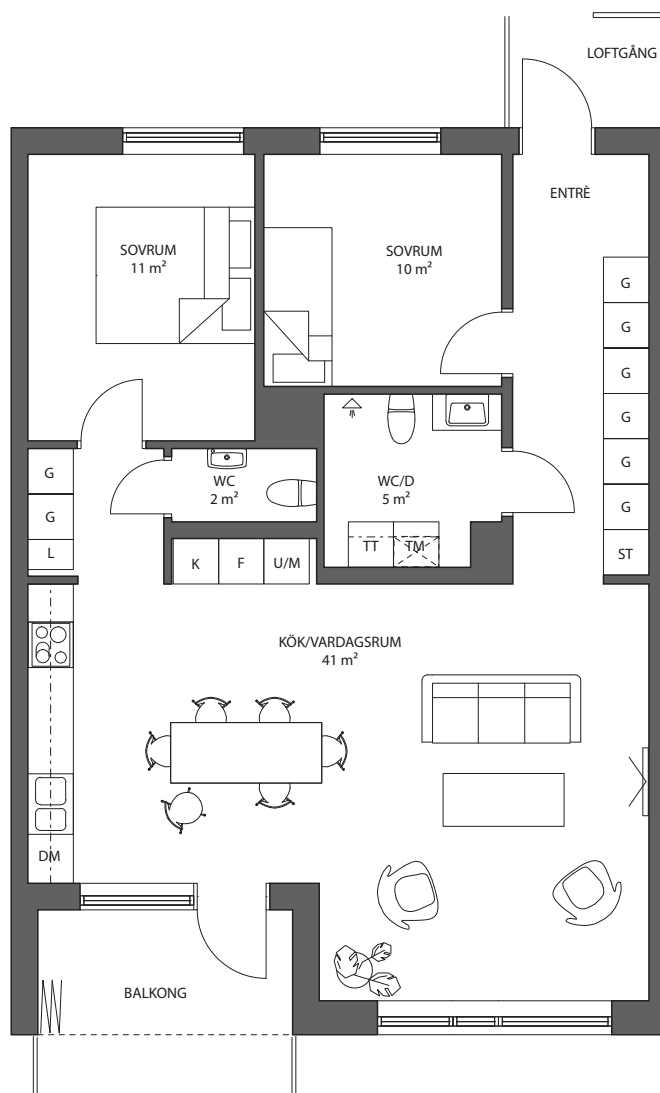

KV. VETERINÄREN

3 Rum & kök, 85 m²
Lägenhet: C1201

K/F	Kyl/Frys	DM	Diskmaskin	G	Garderob	- - -	Överskåp	□ □ □ □	Lägenhetsaggreat
F	Frys	TM	Tvättmaskin	KM	Kombimaskin	HS	Högsåp	□ □ □ □	Induktionshäll
K	Kyl	TT	Torktumlare	L	Linnesåp	ST	Ståd	□ □	Ugn och micro

SKALA 1:100