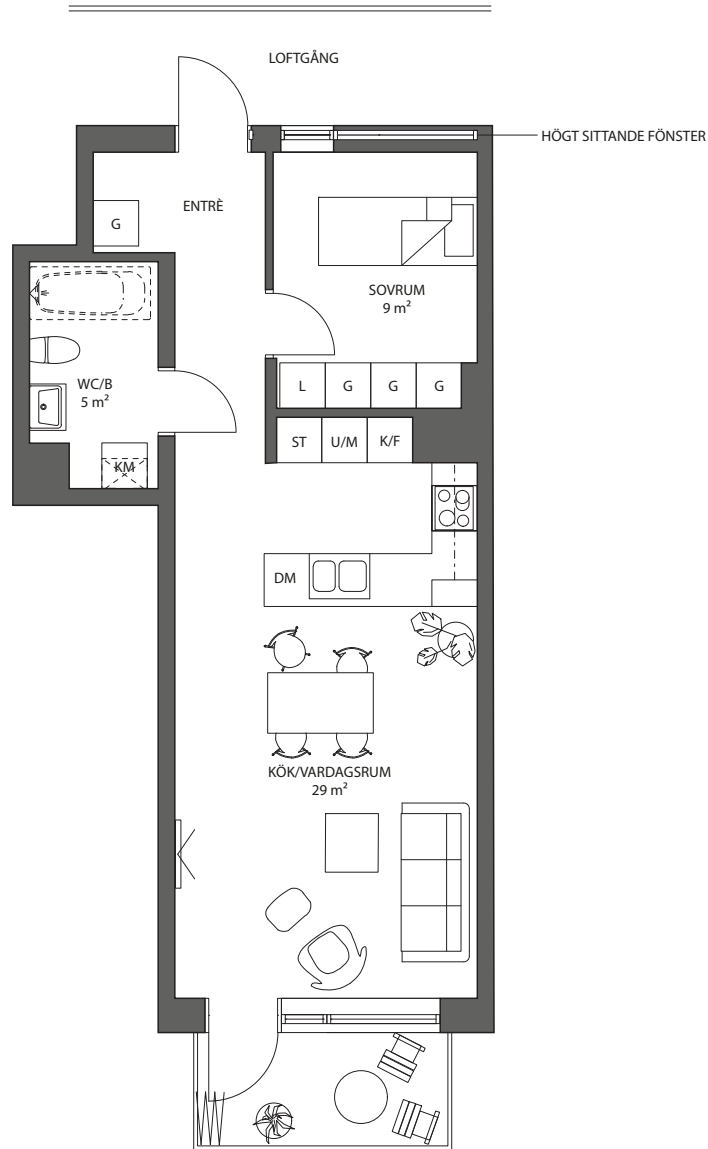

KV. VETERINÄREN

2 Rum & kök, 51 m²
Lägenhet: C1305

K/F	Kyl/Frys	DM	Diskmaskin	G	Garderob	- - -	Överskåp	- - -	Lägenhetsaggregat
F	Frys	TM	Tvättmaskin	KM	Kombimaskin	HS	Högskåp	Induktionshäll	
K	Kyl	TT	Torktumlare	L	Linneskåp	ST	Städ	U/M	Ugn och micro

SKALA 1:100